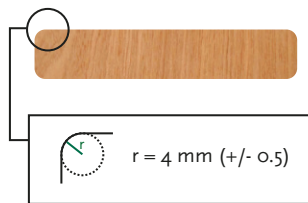

### CARACTERÍSTICAS DE PRODUCTO

MILÍMETROS				PULGADAS			
Espesor	Ancho	Largo	Corto	Espesor	Ancho	Largo	Corto
19 mm	90 mm	2100 a 6000	900 a 1800	3/4"	3.5"	7' a 20'	3' a 6'
19 mm	140 mm	2100 a 6000	900 a 1800	3/4"	5.5"	7' a 20'	3' a 6'
21 mm	145 mm	2100 a 6000	900 a 1800	0.83"	5.7"	7' a 20'	3' a 6'
25 mm	140 mm	2100 a 6000	900 a 1800	1"	5.5"	7' a 20'	3' a 6'

### ACABADO

Liso (Smooth)

Ranurado (Anti slip)

Contenido de Humedad: KD 10% - 16%